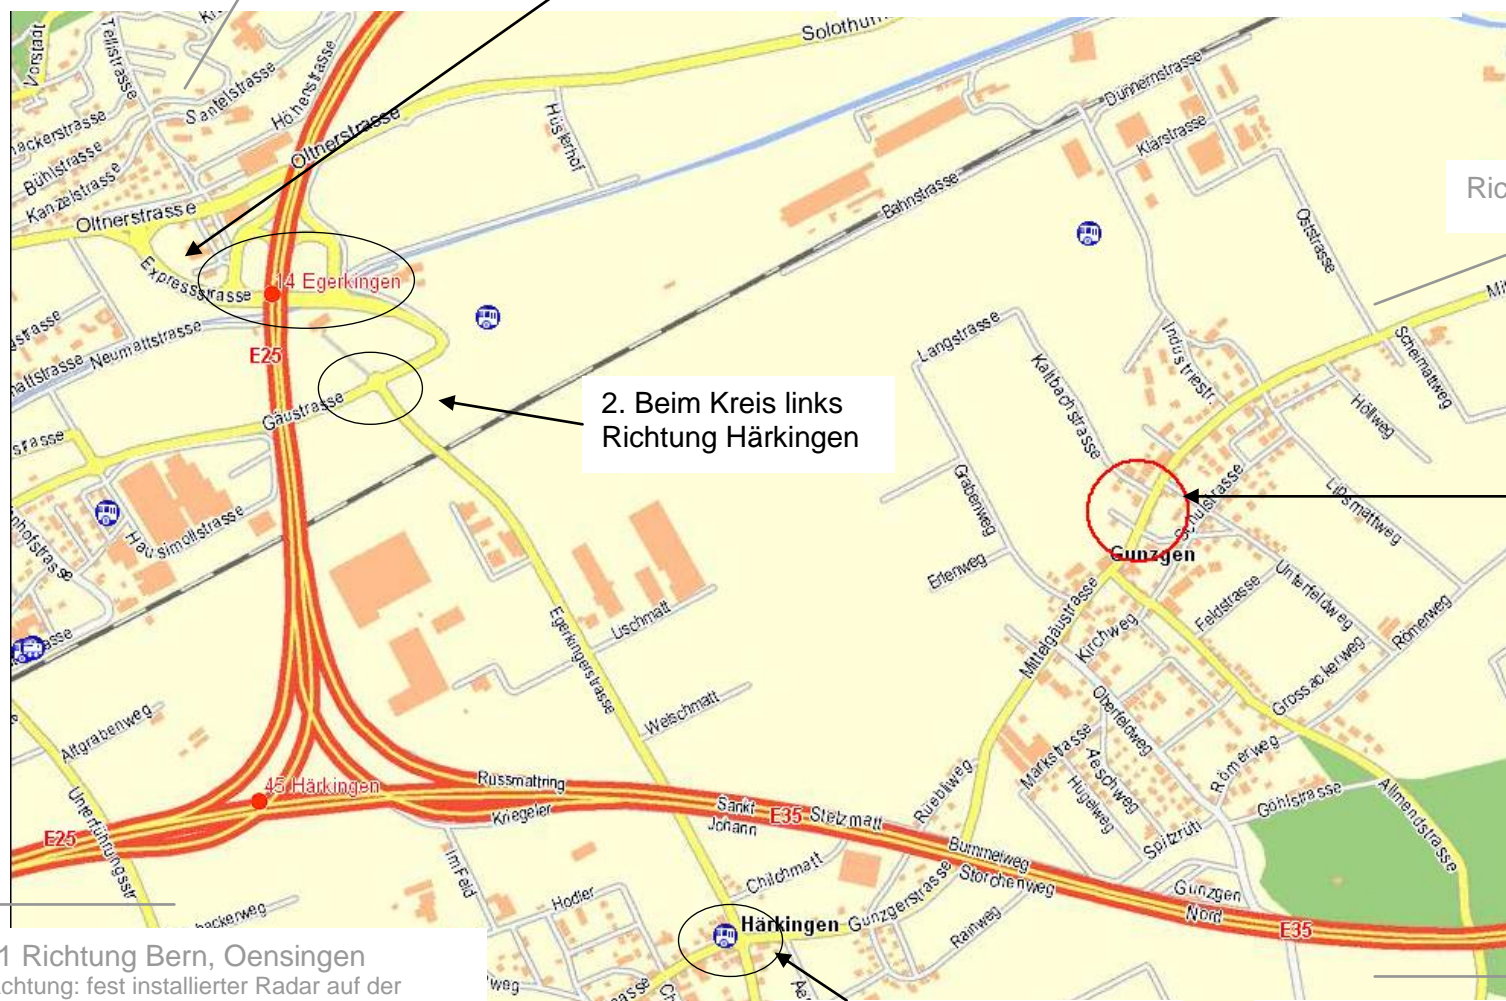

Anfahrtsplan DIGEMA GmbH

A2 Richtung Basel, Sissach

1. Autobahnausfahrt Egerkingen, Richtung Einkaufszentrum, Härkingen

2. Beim Kreis links Richtung Härkingen

Richtung Kappel, Olten

3. Die Mittelgäustrasse Nr. 43 befindet sich an der Hauptstrasse, neben dem ehemaligen Dorfladen Pic Nic, eine Bäckerei ist gleich nebenan.

Parkplätze sind direkt vor dem Haus vorhanden.

DIGEMA GmbH
Mittelgäustrasse 43
4617 Gunzgen
062 216 42 00

A1 Richtung Bern, Oensingen
(Achtung: fest installierter Radar auf der langen Geraden!)

Beim Kreis links Richtung Gunzgen, Olten

A1 Richtung Zürich, Rothrist